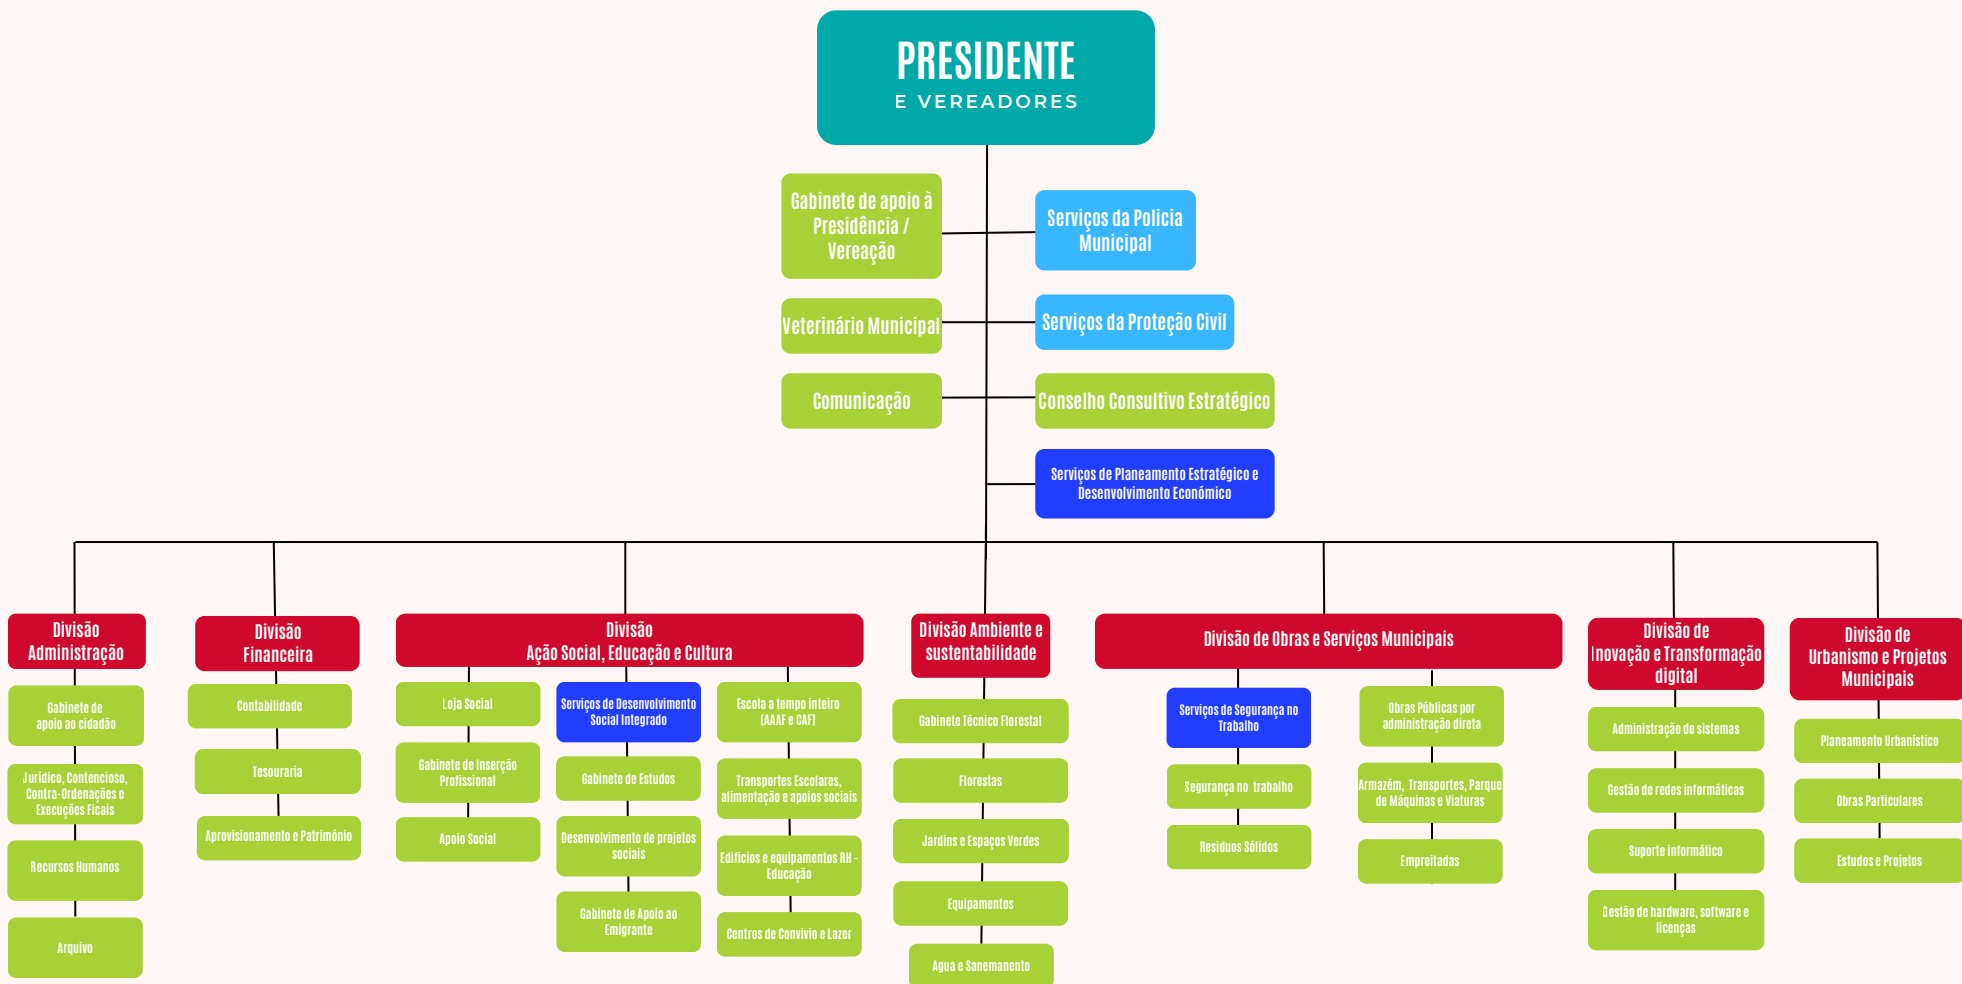

CÂMARA MUNICIPAL DE VIEIRA DO MINHO

LEGENDA:

Subunidade orgânica

Direção Intermédia de 3º. grau

Direção Intermédia de 4º. grau

Chefia de Divisão